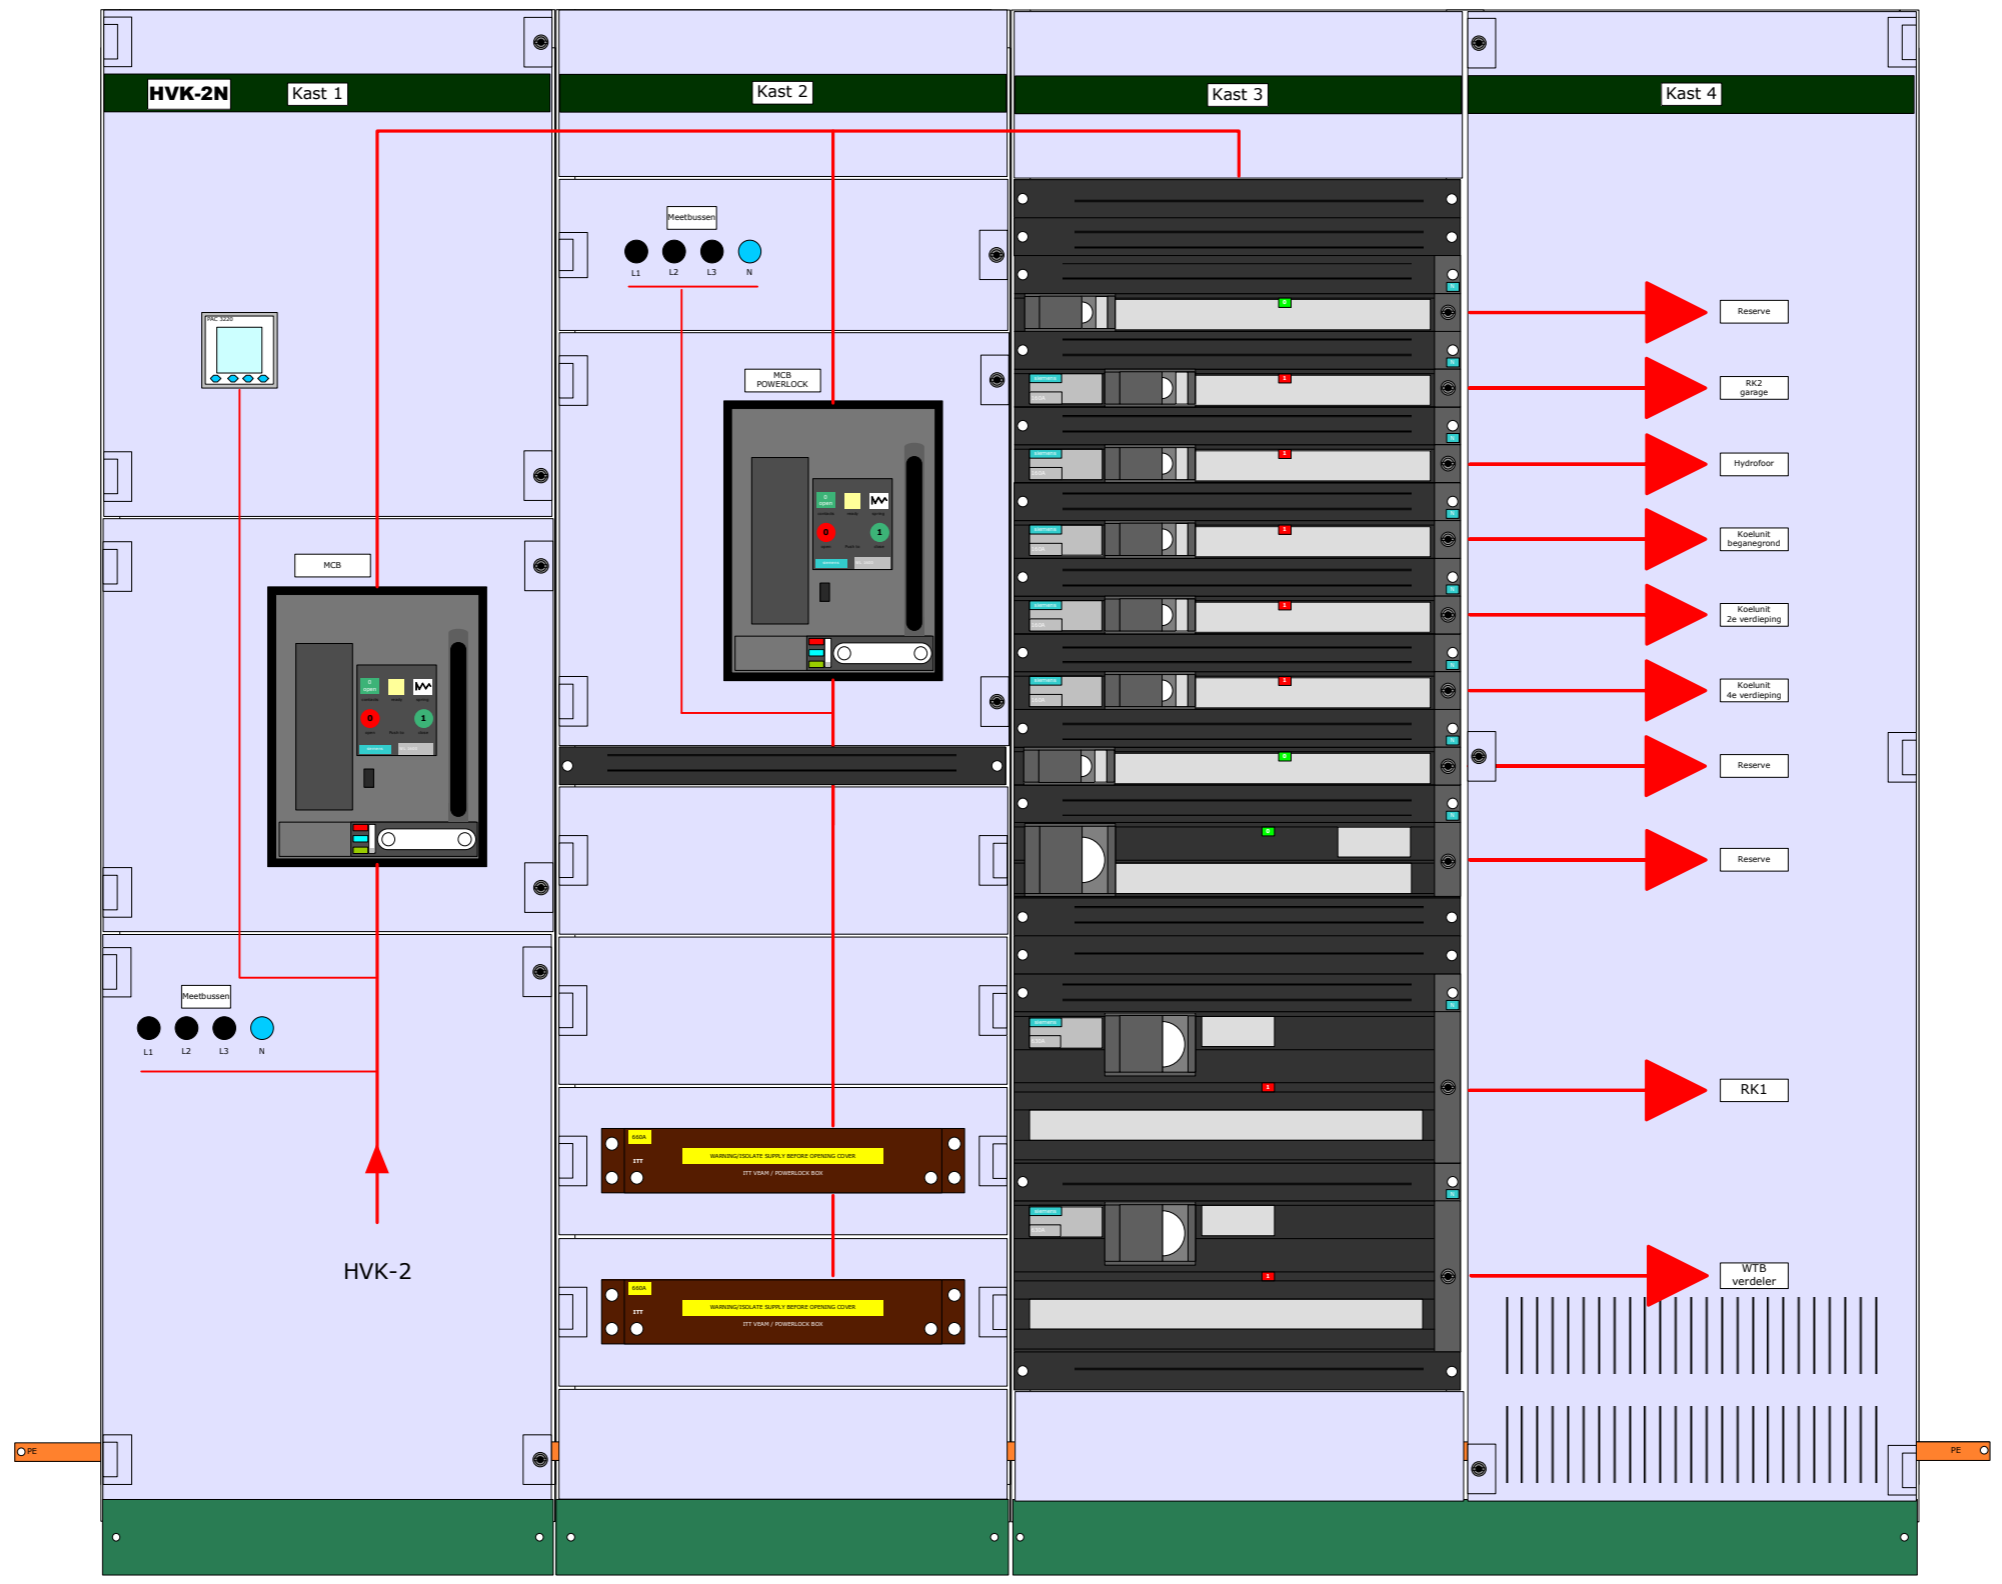

A A

H H

G G

F F

E E

D D

C C

B B

A A

Verdeler volledig achter noodstroom	Een Siemens S4 verdeler 1000A			
	HVK-2N VERDELER			
DATUM	FORMAAT	PRODUCTCODE	TEKENINGNR.	REV
29-06-2022	A3		E09	
GETEKEND DOOR	SCHAAL	BLAD		
PG	1:10	1 VAN 1		

8 7 6 5 4 3 2 1